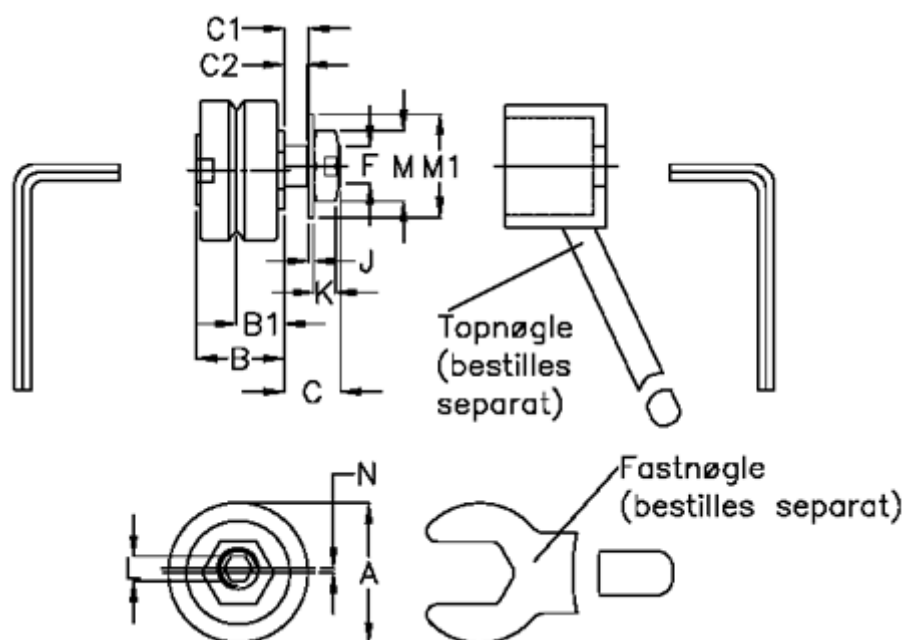

Varenummer: 057153102524
Beskrivelse: HEPCO GV3 leje SJ 25 DENS
Standart m. kort akse

Mål

a = 25.0	K = 5.0
B = 16.6	L = 3
B1 = 9.00	M = 13
C = 9.8	M1 = 17
C1 = 3.8	N = 0.75
C2 = 3.4	vægt kg/1000 = 0.048
F = M8 x 1	
J = 1.00	